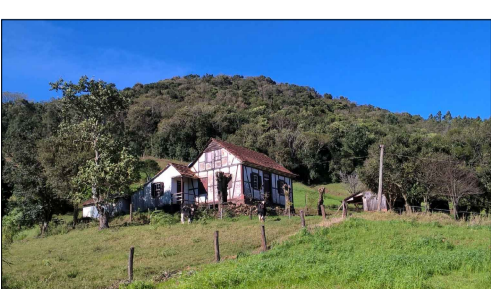

PATRIMÔNIO MATERIAL

1 BERLIM, RICARDO SCHERER
Casa Enxaimel: 29°22'14.9" - 51°45'34.7"

2 BERLIM, ÉNIO BRUNE
Muro Taipa: 29°22'18.3" - 51°45'54.1"

4 BERLIM, LIRO SCHRÖER
Casa Enxaimel: 29°22'52.2" - 51°45'11.6"

5 BERLIM, CELSO HORST
Casa Enxaimel: 29°22'26" - 51°44'54.3"

6 BERLIM, RONALDO HORST
Casa Enxaimel: 29°23'18.9" - 51°44'31.1"

7 BERLIM, JAIR HORST
Casa Enxaimel: 29°22'40.1" - 51°43'53.6"

8 BERLIM, HERSI SPRANDEL
Casa Enxaimel: 29°23'06.0" - 51°44'24.2"

9 BERLIM, BERTOLDO POTT
Casa Enxaimel: 29°23'16.5" - 51°44'47.1"

12 SCHMIDT, OLAVO AHLERT
Museu da Família Ahlert: 29°24'28.7" - 51°45'38.4"

13 SCHMIDT, RUDI HEEMANN
Casa Enxaimel: 29°25'03.0" - 51°45'57.5"

17 SCHMIDT, WERNO WAGNER
Casa Enxaimel: 29°25'38.4" - 51°46'00"

19 SCHMIDT, CRAS
Prédio Enxaimel: 29°25'53.3" - 51°46'13.4"

21 SCHMIDT, ERICO REX
Casa Enxaimel: 29°26'41.1" - 51°46'54.8"

22 FRANK, VILSON DHEIN
Casa Colonial: 29°26'47.3" - 51°46'25.6"

23 FRANK, ALMIRO ALTMANN
Casa Enxaimel: 29°26'47.0" - 51°46'36.8"

24 FRANK, SIGMAR BRUNE
Casa Enxaimel: 29°26'45.9" - 51°45'58.7"

26 FRANK, EGÍDIO ROESE
Casa Enxaimel: 29°26'22.0" - 51°45'47.3"

27 FRANK, HERTA DAHMER
Casa Enxaimel: 29°26'17.3" - 51°45'53.6"

28 FRANK, RICARDO JASPER
Casa Enxaimel: 29°26'41.2" - 51°45'44.1"

29 FRANK, ÉLIO DAHMER
Casa Colonial: 29°26'41.2" - 51°45'44.2"

33 FRANK, LOTHAR GEIB
Casa Colonial: 29°26'44.4" - 51°44'43.7"

35 FRANK, HELENA SCHNEIDER
Casa Enxaimel: 29°26'10.2" - 51°44'25.0"

36 FRANK, NARDI BLOEMKER
Casa Enxaimel: 29°27'33.5" - 51°45'06.6"

PAISAGENS NOTÁVEIS

2 BERLIM, ARI TRAPP
Paisagem: 29°22'44" - 51°46'01.2"

7 BERLIM, LUIS FERNANDO BONADIMAN
Paisagem: 29°23'21.9" - 51°45'31.3"

9 BERLIM, ELIANE DOLORES GIEBMEIER
Paisagem: 29°22'17" - 51°43'11.2"